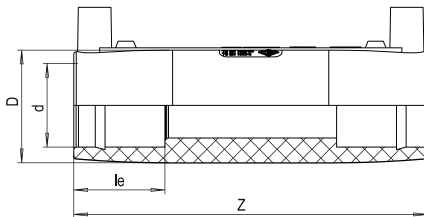

### PE100 SDR11

Injection  
4mm pin connectors  
Long design

16 Bar Water  
10 Bar Gas

d	Article No	D	Z	le	Weight	Box	Compatibility
mm		mm	mm	mm	kg	pcs	SDR
20	001 117 2162 0020	31	124	40	0,076		11
32	001 117 2162 0032	44	136	35	0,126		11